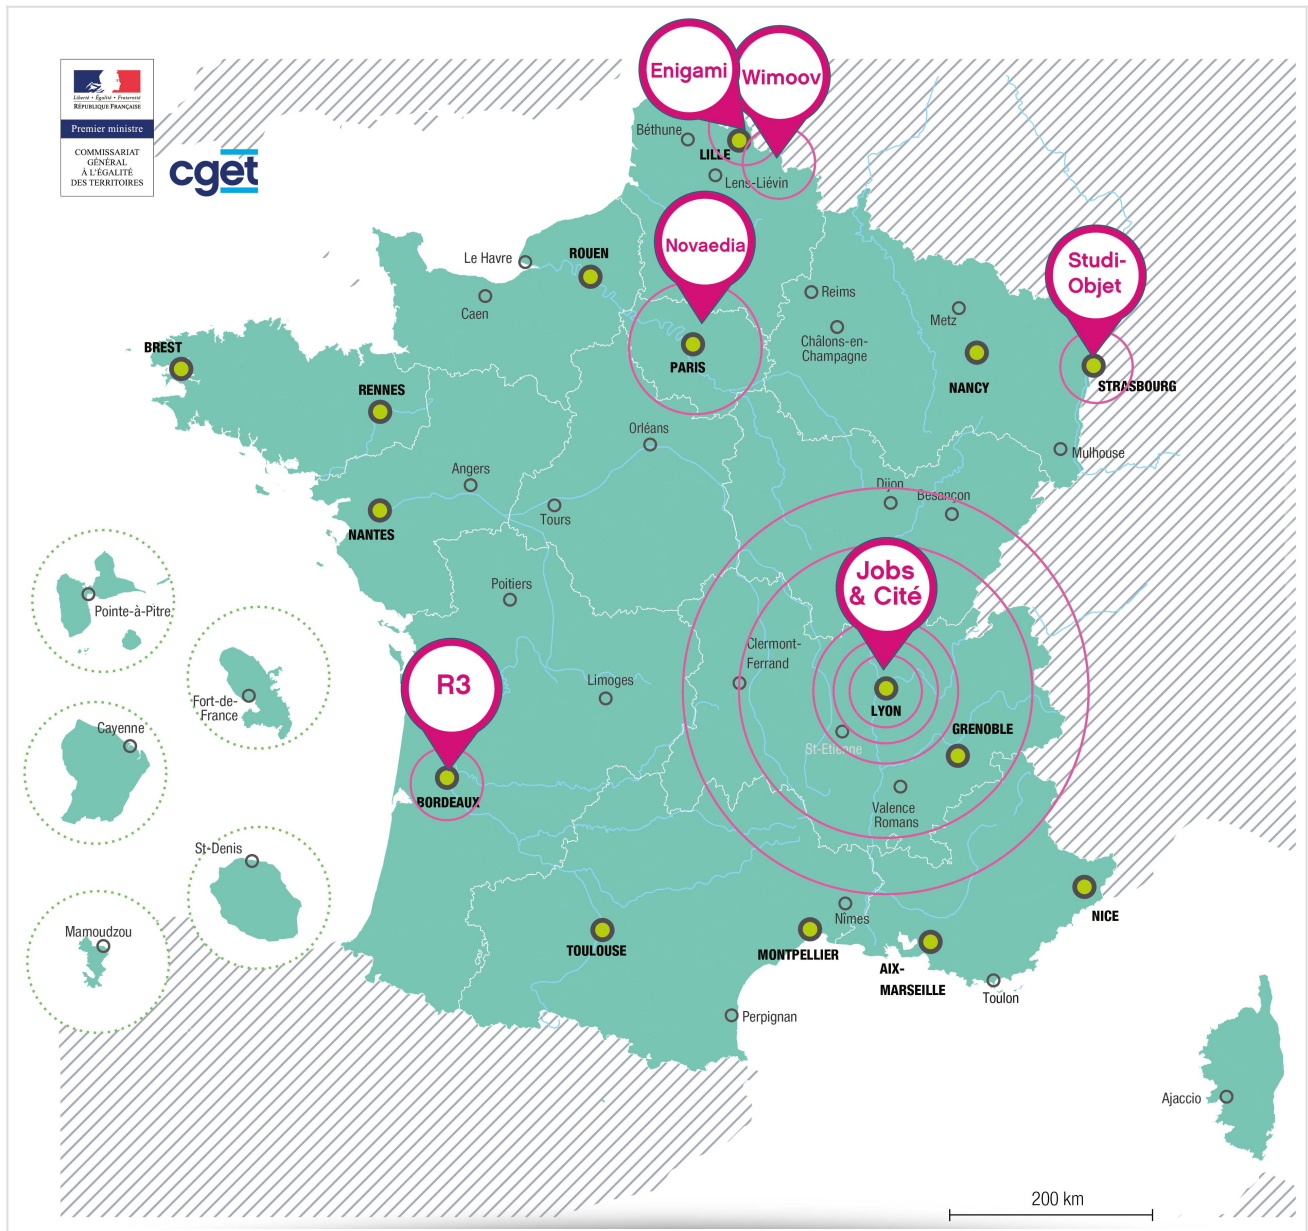

Publié sur (<http://lab-innovation.cget.gouv.fr>)

Accueil > Cartographie des études de cas présentées dans l'étude "Innovation dans les Quartiers prioritaires de la Politique de la Ville (QPV)"

Une douzaine de cas ont fait l'objet d'études approfondies, d'analyses sur leur répliquabilité et d'une présentation vidéo. Cette sélection ne prétend pas être « représentative », mais simplement illustrative de la diversité des cas et des territoires.